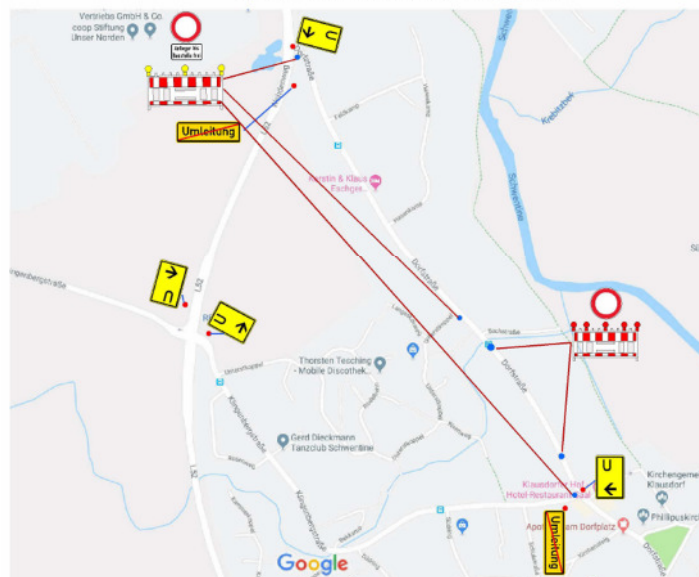

Anwohnerinformation

Sehr geehrte Anwohner der Dorfstraße im OT Klausdorf,

Die Stadtwerke Schwentimental haben uns beauftragt das Stromversorgungskabel mit Hausanschlüssen in der Dorfstraße 208 – 172 zu erneuern.

Die Arbeiten können leider nur unter Vollsperrung der Dorfstraße, von der Bachstraße bis Klingbergstraße, ausgeführt werden. Eine Umleitung ist ausgeschildert.

Das eigentliche Baufeld ist ca. 70 m lang und schiebt sich von der Bachstraße in Richtung Klingbergstraße.

Anwohner dürfen bis zur eigentlichen Baustelle fahren. Das Erreichen der Häuser ist zu Fuß gewährleistet.

Baubeginn ist am 11.06.2019

Voraussichtliche Aufhebung der Vollsperrung am 28.06.2019

Absperrplan + Umleitung Dorfstraße in Klausdorf